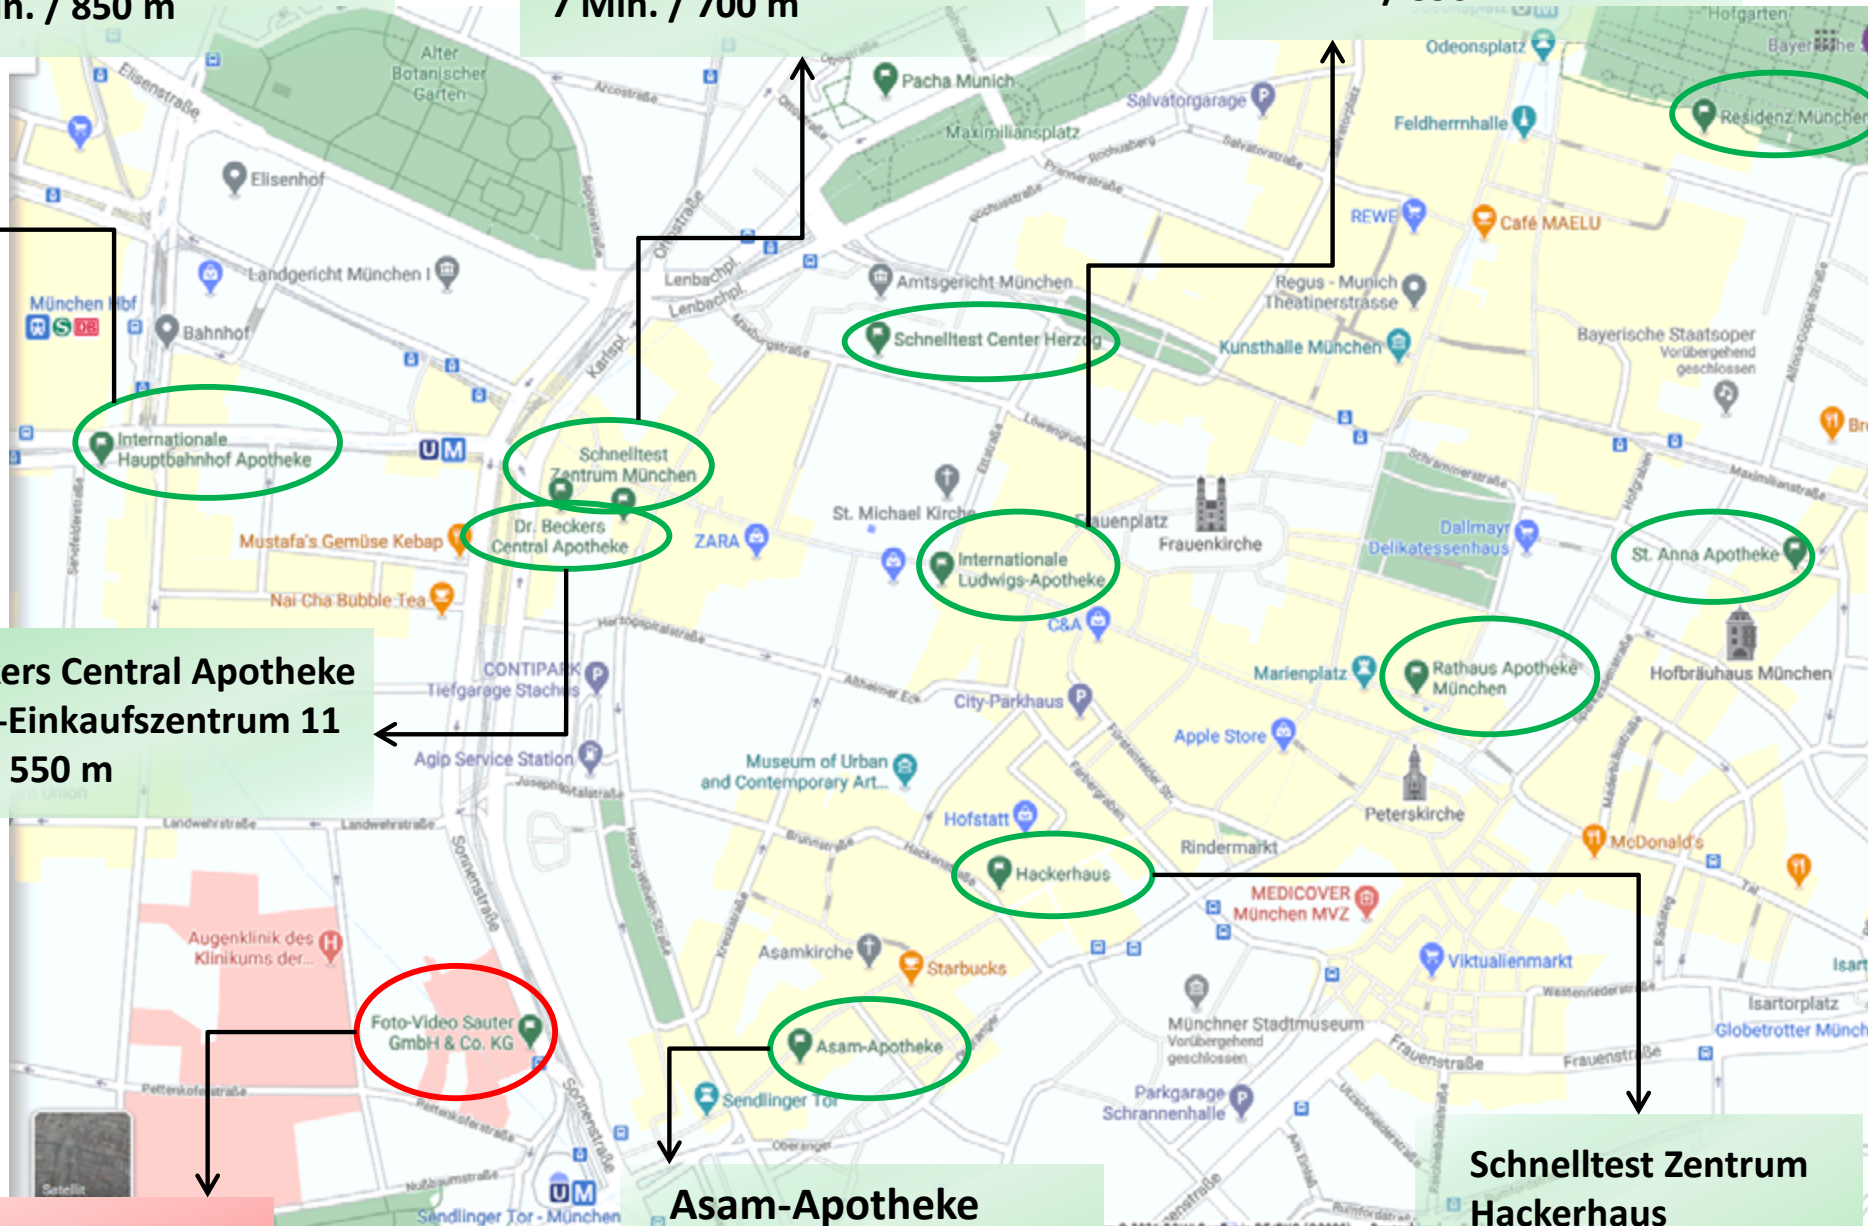

Hier finden Sie eine Liste der Teststellen in Apotheken und Testzentren in der Münchner Innenstadt.

- **Internationale Ludwigs- Apotheke - Neuhauser Str. 11**  
<https://www.ludwigsapo.de/index.php/de/>
- **Rathaus-Apotheke im ehem. Sport-Münzinger – Marienplatz**  
<https://www.rathausapotheke-muenchen.de/>
- **Schnelltest Zentrum im Hackerhaus – Sendlingerstrasse 14**  
<https://www.schnelltest.bayern/>
- **Asam Apotheke – Sendlinger Straße 37**  
<https://www.asam-apotheke-muenchen.de/>
- **Dr. Beckers Central Apotheke , Stachus-Einkaufszentrum 11**  
<https://centralapotheke-muenchen.de/>
- **Schnelltest Center im Herzog - Maxburgstraße 4**  
<https://schnelltest-herzog.de/>
- **Test Now Schnelltest Zentrum München Pacha Club – Maximiliansplatz 5**  
<https://www.schnelltest-zentrum.de/>
- **Schnelltestzentrum München - Neuhauserstrasse 47**  
<https://muenchen.meincoronaschnelltest.de/corona-test-buchen/muenchen>
- **Teststation 21 Dx - Residenzstrasse 1 – Reisidenz (Kaiserhof)**  
<https://21dx.de/corona-test-muenchen-pcr-antigen.html>
- **St Anna Apotheke, Falkenturmstraße 14,**  
<https://www.stannaapotheke-muenchen.de/>
- **Internationale Hauptbahnhof Apotheke - Bayerstr. 27**  
<https://schnelltest.apomondo.online/#/termine/41a73688-aff7-4229-8d2d-89be944b9c74>
- **Corona-Teststelle Posthof Deutsches Museum - Museumsinsel 1**  
<https://www.corona-teststelle.de/>

**Schnelltest Zentrum München**  
Neuhauserstraße 47  
7 Min. / 700 m

**Internat. Ludwigs-Apotheke**  
Neuhauserstraße 11  
11 Min. / 850 m

**Dr. Beckers Central Apotheke**  
Stachus-Einkaufszentrum 11  
7 Min. / 550 m

**Foto-Video Sauter**  
Sonnenstraße 26

**Asam-Apotheke**  
Sendlinger Straße 37  
5 Min. / 350 m

**Schnelltest Zentrum**  
Hackerhaus  
Sendlinger Straße 14  
8 Min. / 600 m